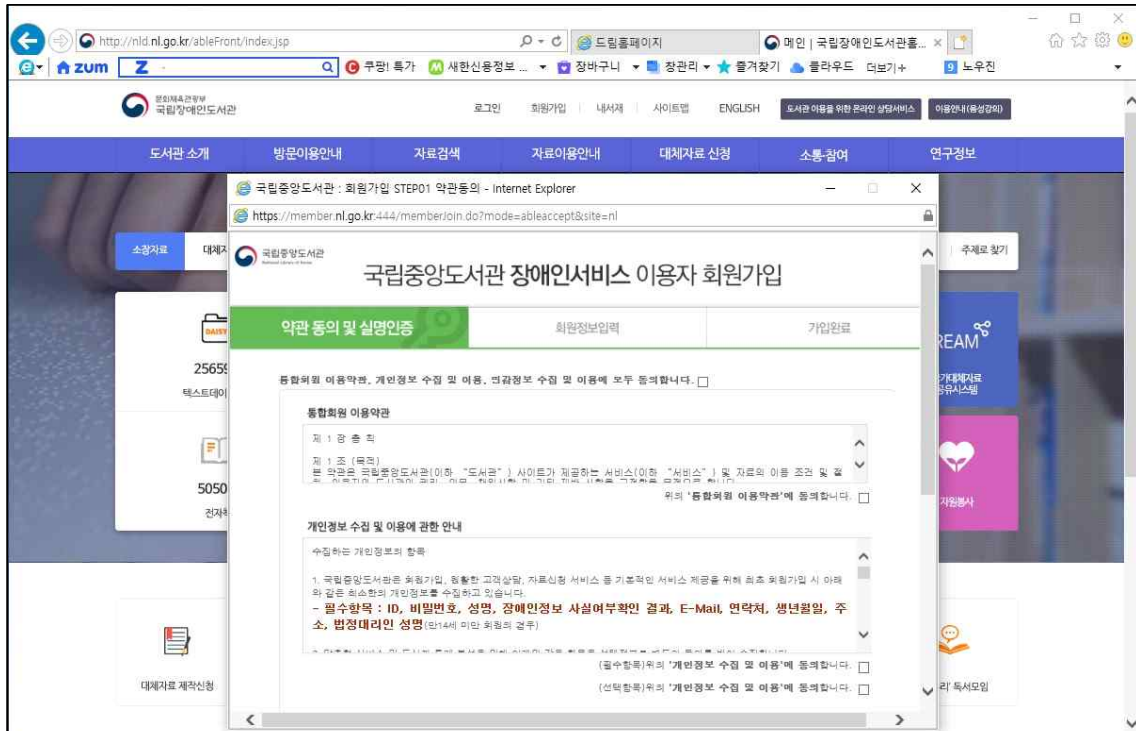

④ 검수뷰어 실행 → 열기 버튼 클릭 → 데이지파일 불러오기

※ 데이지 파일(과목별 압축파일)은 압축된 상태로 불러와야 하고, 한 번 실행할 때 한 개의 데이지 파일만 재생된다.

⑤ 드림프로그램을 통해 아래 그림과 같은 창이 나오면 성공!

※ 장애인의 경우, 국립장애인도서관 사이트에서 별도 회원가입 후 이용 가능 (다음 페이지 참고)

<시각장애인공무원용 매뉴얼>

① 국립장애인도서관(http://nld.nl.go.kr) 접속 후 상단의 '회원가입'하기

※ 보건복지부에서 장애인이면 누구나 가입 후 무료 이용 가능

② 국가대체자료공유시스템(http://dream.nl.go.kr) 접속, 프로그램 설치

※ 국가대체자료공유시스템(NLClient) 설치 시 반드시 [C 드라이브-Program file 폴더]에 설치(보통 별도로 설치 위치 지정하지 않고 '다음' 누르면 됨)

- PC 또는 모바일(iOS, Android)로 이용 가능