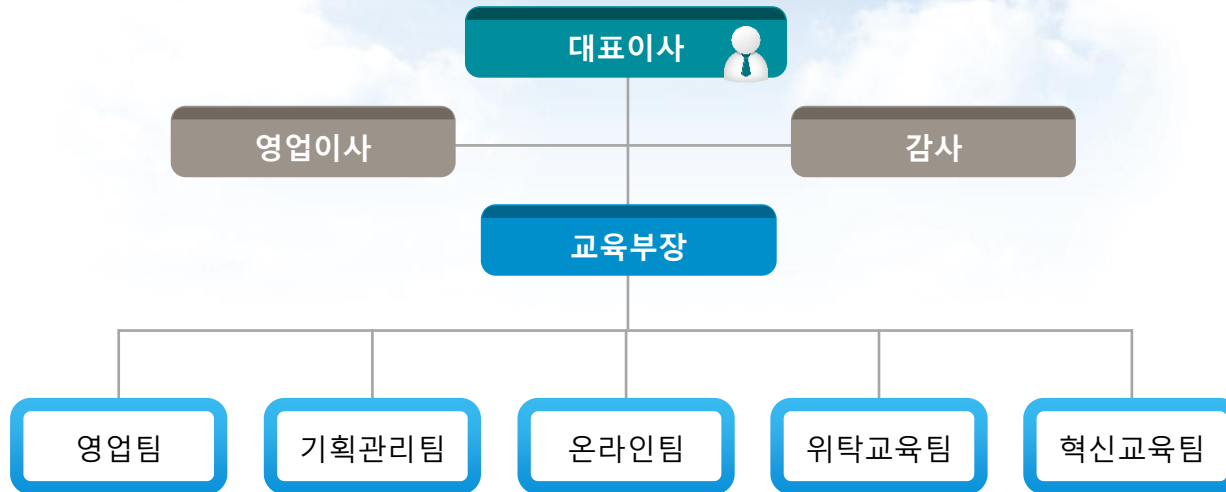

기관명	(주)태평양교육센터	대표자	박인숙
설립일	회사설립 : 1990년 5월 16일 법인설립 : 2004년 5월 16일	홈페이지	www.tpyedu.net
사업분야	공무원 및 기업체 혁신교육, 위탁교육, 서비스 교육 등		
주소	서울시 서초구 잠원동 12-4 대승빌딩 3층		

구분	인원
관리직	10명
영업직	5명
상근 강사진	30명
비상근 강사진 (프리랜서)	48명